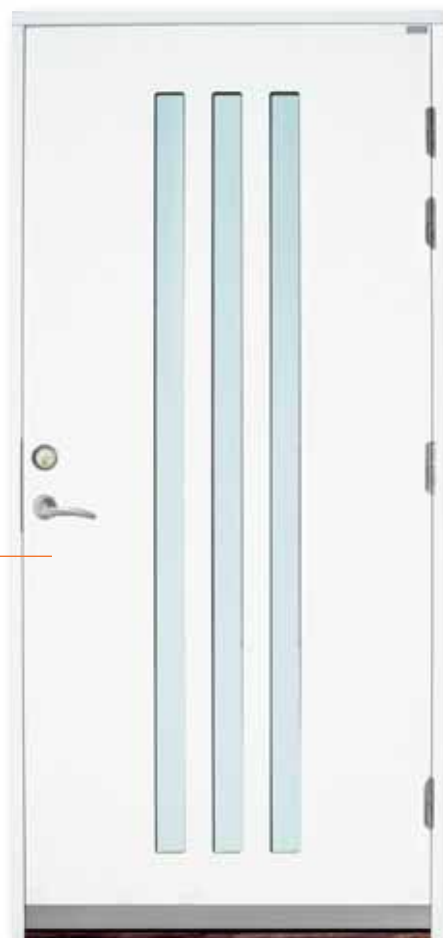

V inga

Pris inkl. moms, vit:

21.990:-

Pris ex. moms: 17.592:-

Favoritfärg: 2.500 :- inkl. moms

Std storlek. 9/10 x 20/21 (modulmått)

Klart glas.

Rostfri sparkplåt utvändigt.