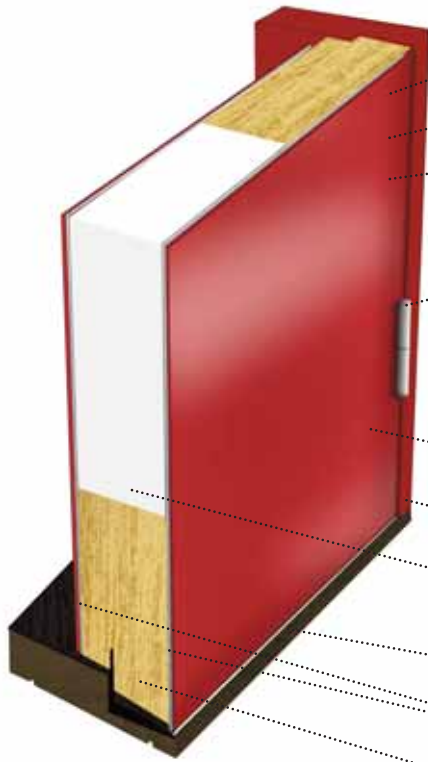

Bjurön Teak

Båtvik Teak

Hanviken Teak

Läby Teak

Lurs Dörr – kvalitet i alla delar

4 GÅNGJÄRN

3 LAGER FÄRG

70X60MM RAMTRÄ

GLASLISTER/SPRÖJS
I ACCOYA

70MM DÖRRBLAD

1. Målad i 3 lager.
2. Kraftigt ramträ i fingerskarvad furu, 70 x 60mm.
3. Dörrar med glas har ett U-värde på 0,92 och dörrar utan glas 0,82. Traditionsserien har något högre U-värde.
4. 4st justerbara gångjärn med bakkantssäkring.
5. 3-glas med varmkant.
6. Dörrarna levereras med låskista Dorma DL91925 motsv. funktion som Assa 2500, som uppfyller låsklass 3.
7. Vattenfast HDF/fanér.
8. Salningsspår är standard. Karmdjup 105mm.
9. Isoleringmaterial av expanderad polystyren.
10. Tröskel i hårdträ med slitskena.
11. Aluminiumplåt 0,5mm på in- och utsida.
12. 70-75mm dörrblad.